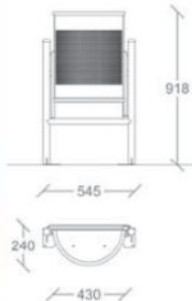

▲ Mod. C-23MX semicircular
Capacidad 30L / Capacity 30L / Capacité 30L

Capacidade: 60 lit

▲ Mod. C-23M
Capacidad 30L / Capacity 30L / Capacité 30L

▲ Mod. C-23GC
Con cenicero / With ashtray / avec cendrier
Capacidad 60L / Capacity 60L / Capacité 60L