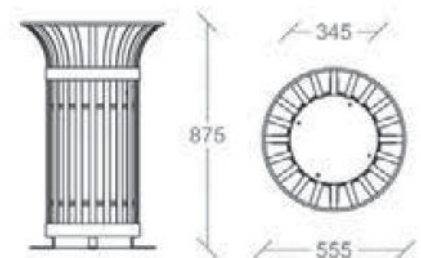

▲ Mod. C-23GT
Con sombrero / With top cover / avec couvercle
Capacidad 60L / Capacity 60L / Capacité 60L

MARGARITA

Mod. C-2007

Acero con cubeta interior extraíble
Capacidad 65L

Steel with inner bucket extractable
Capacity 65L

Acier avec seau amovible
Capacité 65L

Papeleiras

Polietileno

LUCENTUM
Mod. P-201

Papelera fabricada em Polietileno de Alta Densidade. Especial para exteriores y con tratamiento UV. Capacidad 55L. Ø 410 x 850 mm

Bin made of high density polyethylene. Specially for outdoor and UV protection. Capacity 55L. Ø 410 x 850 mm

Corbeille fabriqué en polyéthylène haute densité. Extérieur spécial et avec traitement UV. Capacité 55L. Ø 410 x 850 mm