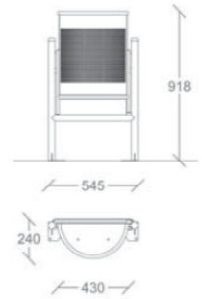

▲ Mod. C-23MX semicircular
Capacidad 30L / Capacity 30L / Capacité 30L

Capacidade: 60 lit

▲ Mod. C-23M
Capacidad 30L / Capacity 30L / Capacité 30L

▲ Mod. C-23GC
Con cenicero / With ashtray / avec cendrier
Capacidad 60L / Capacity 60L / Capacité 60L