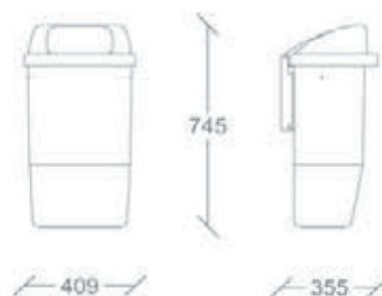

Bin made of high density polyethylene. Specially for outdoor and UV protection. Capacity 55L. Ø 410 x 850 mm

Corbeille fabriqué en polyéthylène haute densité. Extérieur spécial et avec traitement UV. Capacité 55L. Ø 410 x 850 mm

Corbeille fabriqué en polyéthylène haute densité. Extérieur spécial et avec traitement UV. Capacité total 165L

100% RECICLABLE

HAL 1021

HAL 3020

HAL 6032

HAL 5005

ALG - Tratamento de Águas, Lda.

rua: Dr. Francisco Sá Carneiro, 25 A • 4780-448 Santo Tirso • nif: 502 951 729 • tel.: +351 252 861 305 • tlm.: +351 932 398 469

skype: azevedo-alg • e-mail 1: geral@alg.pt • e-mail 2: geral.alg@gmail.com • web: www.alg.pt

URBAN

Mod. C-24PC

Poliétileno
Capacidad 55L
Opcional: C-24PP con poste galvanizado

—
Polyethylene
Capacity 55L
Optional: C-24PP with galvanized stick

—
Polyéthylène
Capacité 55L
En option: C-24PP avec barre galvanisé

IBIZA PLAST

RAL 5005 RAL 7021 RAL 3020 CORTEN NARANJA RAL 6029 VERDE ACIDO COBALTO

Poliétileno, resistentes y económicas.
Capacidad 80L
400 x 600 x 1090 mm