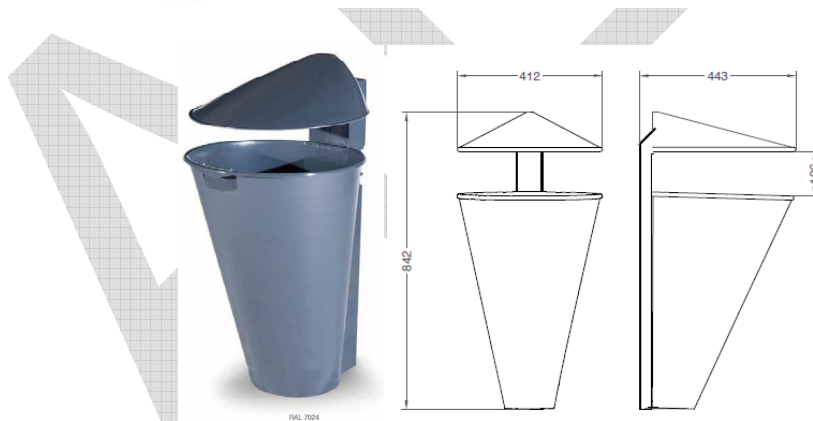

100% RECICLABLE

HAL 1021