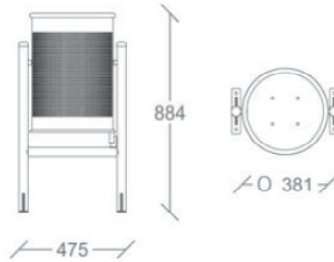

BARCELONA INOX

Mod. C-23X
Mod. C-23MX semicircular

Acero inoxidable
Stainless steel
Acier inoxydable

◀ Mod. C-23X