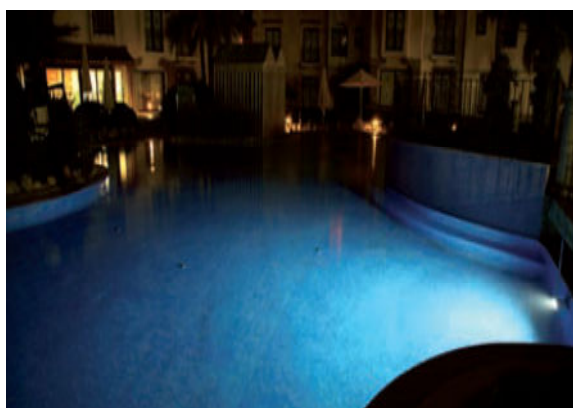

• Seleção de cores

• Seleção de sequências

O sistema de iluminação LumiPlus por LEDs da Astralpool proporciona um ambiente agradável, seguro e económico na utilização noturna da piscina ou espaço aquático.