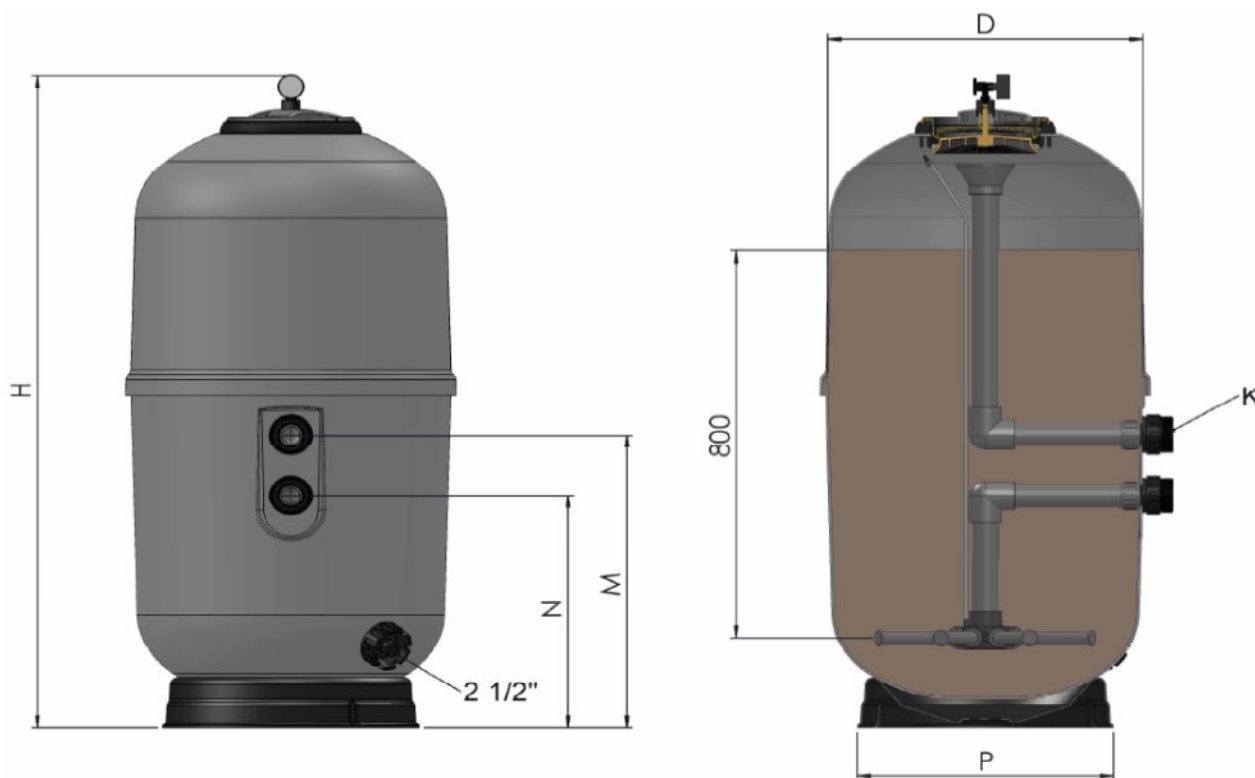

Filtro Aster

Alto rendimento

- Construídos com resinas de poliéster e fibra de vidro.
- O filtro Aster da Astralpool tem uma altura de leito filtrante de 0,80 m.
- Maior altura do leito proporciona uma melhor qualidade de filtração.
- Ao alargar o intervalo entre lavagens poupa energia, consumo de água e consumo de produtos químicos.
- Tampa superior de abertura rápida e fácil.
- Ligações a válvula lateral 6 posições \varnothing 1 1/2", 2", e de 2 1/2"
- Descarga inferior de 2 1/2"
- Pressão máxima de 2,5 Bars.
- Temperatura máxima de trabalho de 40 °C

Opcional: Boca lateral \varnothing 200 mm

- Adaptado para carga mono ou multicapa, combinando areia, vidro ou antracite.

Aster - Características

Código Code	24768-0100	24769-0100	24770-0100	10003-0100	10004
\varnothing (mm)	500	600	750	900	
Conexión (pulgadas) Connections (inch)	1 1/2"		2"	2"	2 1/2"
Velocidad de filtración (m3/h/m2) Filtering velocity (m3/h/m2)	50				
Caudal (m ³ /h) Flow (m ³ /h)	9,5	16,5	21	31	
Presión servicio (bar) Working pressure (bar)	2,5				
Carga grava (1-2mm) (kg) Gravel (kg)	16	35	65	135	
Carga arena (0,4-0,8mm) (kg) Sand (kg)	200	300	450	580	
Peso Neto (kg) Net weight (kg)	30	40	60	90	
Piscina (m3) Swimming pool (m3)	75	120	175	250	

skype: azevedo-alg • e-mail 1: geral@alg.pt • e-mail 2: geral.alg@gmail.com • web: www.alg.pt

Aster - Dimensões

Código	D (mm)	K (inches)	H (mm)	M (mm)	N (mm)	P (mm)
24768-0100	500	1 1/2"	1365	605	480	400
24769-0100	600	1 1/2"	1370	605	480	490
24770-0100	750	2"	1435	665	435	625
10003-0100	900	2"	1400	825	595	705
10004	900	2 1/2"	1435	865	595	705