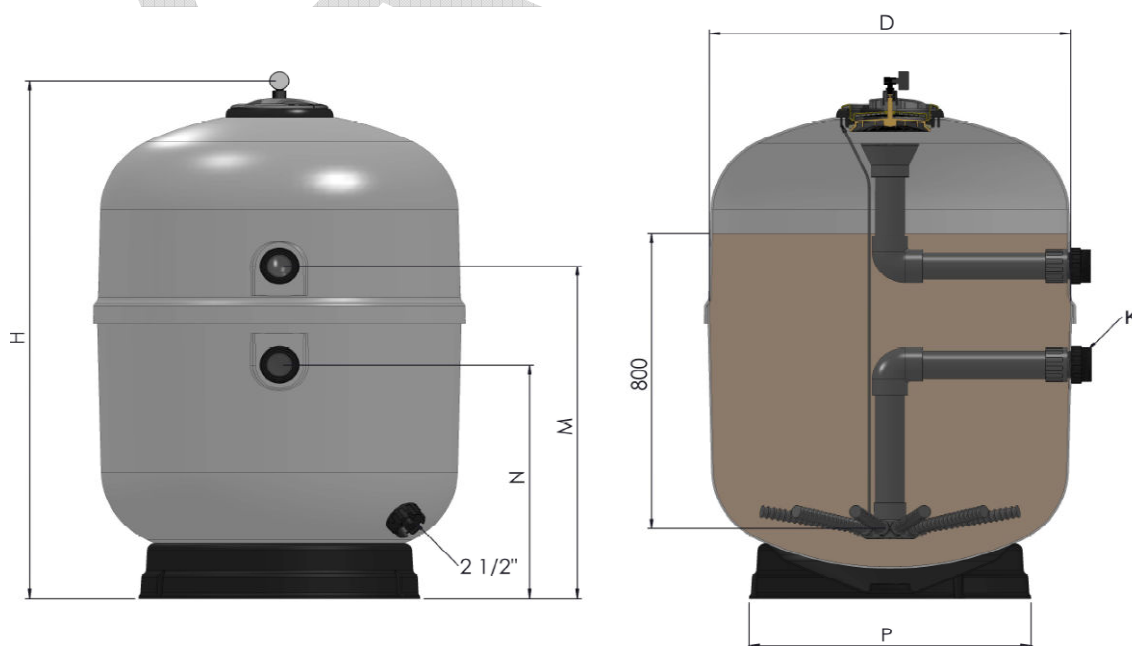

Aster 900 mm

ALG - Tratamento de Águas, Lda.

rua: Dr. Francisco Sá Carneiro, 25 A • 4780-448 Santo Tirso • nif: 502 951 729 • tel.: +351 252 861 305 • tlm.: +351 932 398 469

skype: azevedo-alg • e-mail 1: geral@alg.pt • e-mail 2: geral.alg@gmail.com • web: www.alg.pt